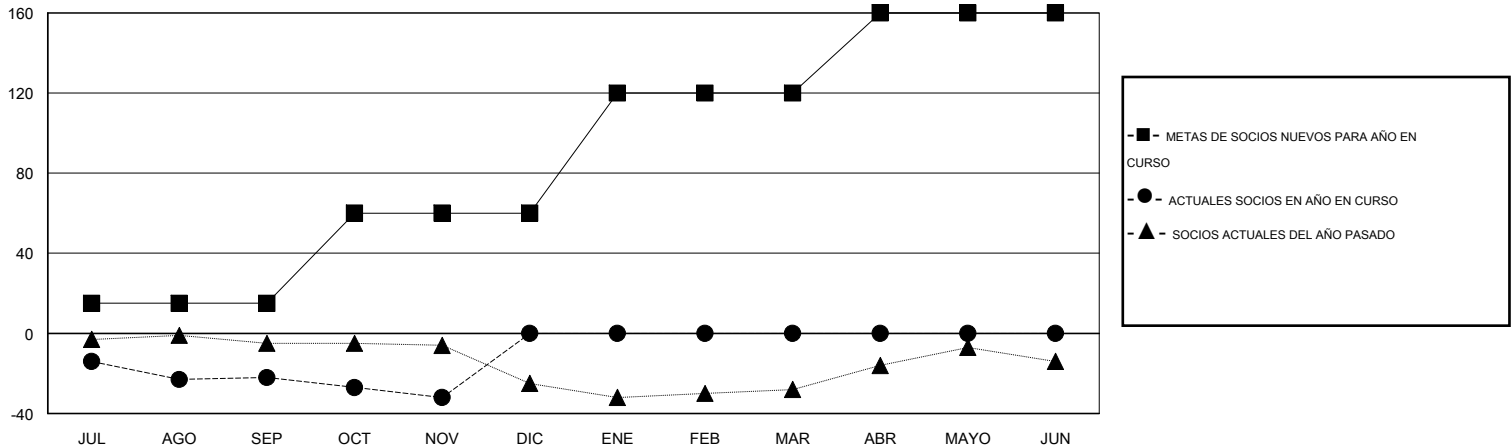

MONTHLY MEMBERSHIP PROGRESS REPORT

District F 1

Results as of: 11/30/2016

GMT: Jaime García Cepeda

UBICACIÓN COLOMBIA

GMT DE AE 3

Clubes					socios				
RESULTADOS DE 2016-2017					RESULTADOS DE 2016-2017				
TRIMESTRE	META DE CLUBES NUEVOS	NUEVOS CLUBES	CLUBES DADOS DE BAJA	GANANCIA/PÉRDIDA NETA	TRIMESTRE	META DE SOCIOS NUEVOS	SOCIOS FUNDADORES Y SOCIOS AÑADIDOS	SOCIOS DADOS DE BAJA	GANANCIA/PÉRDIDA NETA
JUL/AGO/SEP	0	0	0	0	JUL/AGO/SEP	15	15	37	-22
OCT/NOV/DIC	1	0	0	0	OCT/NOV/DIC	45	7	17	-10
ENE/FEB/MAR	1	0	0	0	ENE/FEB/MAR	60	0	0	0
ABR/MAYO/JUN	1	0	0	0	ABR/MAYO/JUN	40	0	0	0

METAS Y CIFRA ACUMULATIVA DE CLUBES NUEVOS

METAS Y CIFRA ACUMULATIVA DE SOCIOS

CLUBES DADOS DE BAJA: 0	12 CLUBS OF 70 AÑADIERON 1 O MÁS SOCIOS NUEVOS	<u>DISTRIBUCIÓN POR SEXO</u>
		MASCULINO 505 (49.80%)
		FEMENINO 509 (50.20%)
<u>SOCIOS DADOS DE BAJA</u>	CLIC AQUÍ PARA DATOS DE SALUD DE CLUB	SOCIOS EN UNIDAD FAMILIAR 251
FALLECIDOS 1		CABEZA DE FAMILIA 112
CLUB CANCELADO 0		NO ES CABEZA DE FAMILIA 139
OTRO 53		
TOTAL 54		