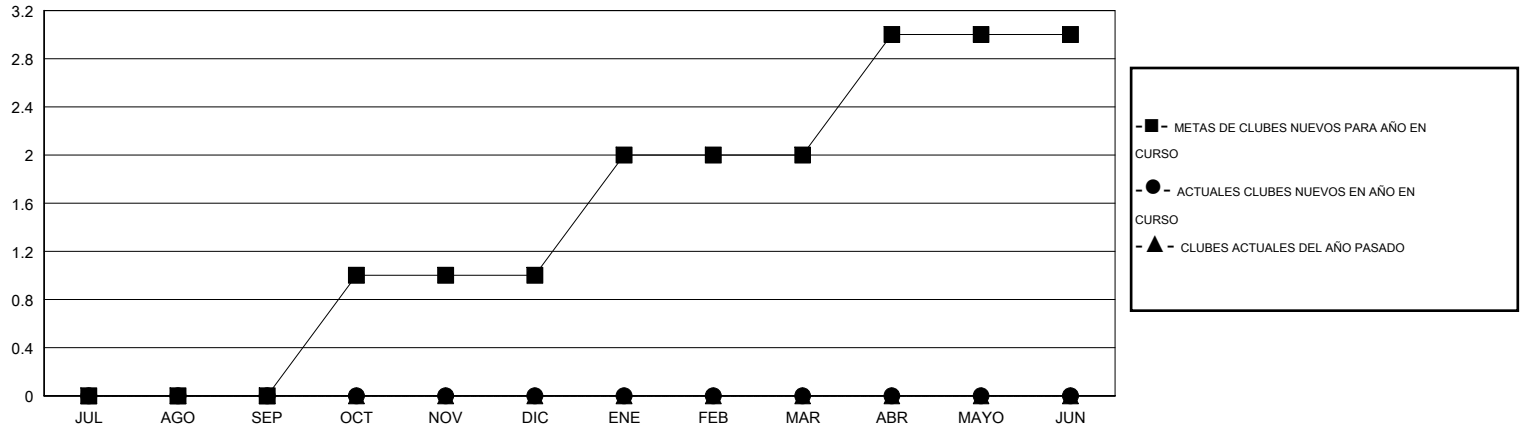

MONTHLY MEMBERSHIP PROGRESS REPORT

District F 1

Results as of: 11/30/2016

GMT: Jaime García Cepeda

UBICACIÓN COLOMBIA

GMT DE AE 3

Clubes					socios				
RESULTADOS DE 2016-2017					RESULTADOS DE 2016-2017				
TRIMESTRE	META DE CLUBES NUEVOS	NUEVOS CLUBES	CLUBES DADOS DE BAJA	GANANCIA/PÉRDIDA NETA	TRIMESTRE	META DE SOCIOS NUEVOS	SOCIOS FUNDADORES Y SOCIOS AÑADIDOS	SOCIOS DADOS DE BAJA	GANANCIA/PÉRDIDA NETA
JUL/AGO/SEP	0	0	0	0	JUL/AGO/SEP	15	15	37	-22
OCT/NOV/DIC	1	0	0	0	OCT/NOV/DIC	45	7	17	-10
ENE/FEB/MAR	1	0	0	0	ENE/FEB/MAR	60	0	0	0
ABR/MAYO/JUN	1	0	0	0	ABR/MAYO/JUN	40	0	0	0

METAS Y CIFRA ACUMULATIVA DE CLUBES NUEVOS

METAS Y CIFRA ACUMULATIVA DE SOCIOS

CLUBES DADOS DE BAJA: 0	12 CLUBS OF 70 AÑADIERON 1 O MÁS SOCIOS NUEVOS	<u>DISTRIBUCIÓN POR SEXO</u>
		MASCULINO 505 (49.80%)
		FEMENINO 509 (50.20%)
<u>SOCIOS DADOS DE BAJA</u>	CLIC AQUÍ PARA DATOS DE SALUD DE CLUB	SOCIOS EN UNIDAD FAMILIAR 251
FALLECIDOS 1		CABEZA DE FAMILIA 112
CLUB CANCELADO 0		NO ES CABEZA DE FAMILIA 139
OTRO 53		
TOTAL 54		